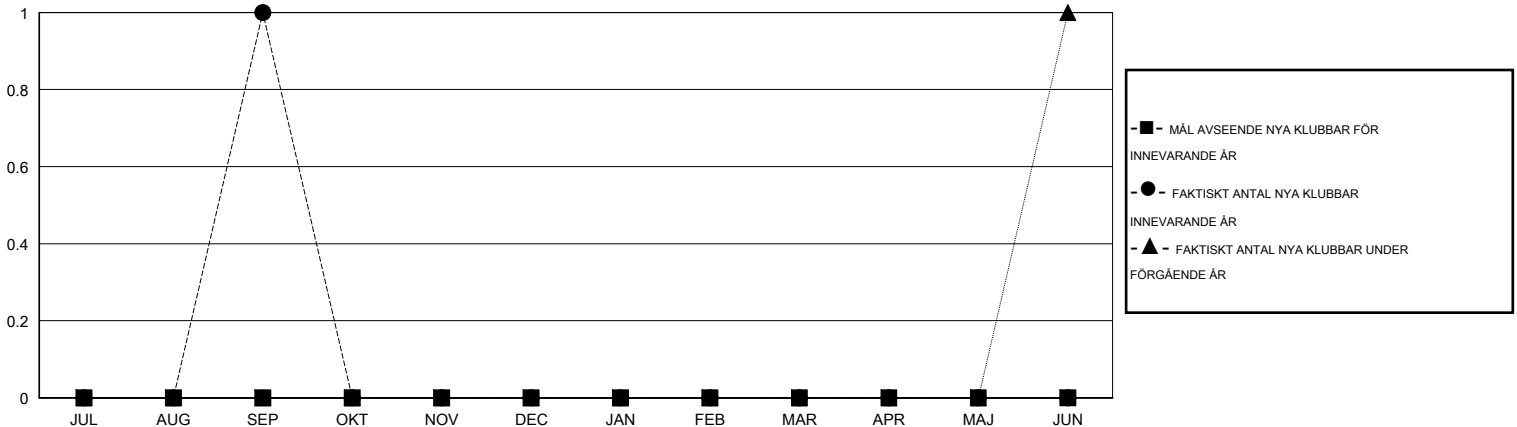

# MONTHLY MEMBERSHIP PROGRESS REPORT

District 101 S

Results as of: 9/30/2014

GMT: Kenneth Persson

OMRÅDE SWEDEN

GMT KO 4

Klubbar					Medlemmar				
RESULTAT FÖR 2014-2015					RESULTAT FÖR 2014-2015				
KVARTAL	MÅL AVSEENDE NYA KLUBBAR	NYA KLUBBAR	AVFÖRDA KLUBBAR	NETTOTILLVÄX T/MINSKNING	KVARTAL	MÅL AVSEENDE NYA MEDLEMMAR	CHARTER OCH TILLAGDA NYA MEDLEMMAR	AVFÖRDA MEDLEMMAR	NETTOTILLVÄX T/MINSKNING
JUL/AUG/SEP	0	1	0	1	JUL/AUG/SEP	15	35	19	16
OKT/NOV/DEC	0	0	0	0	OKT/NOV/DEC	-10	0	0	0
JAN/FEB/MAR	0	0	0	0	JAN/FEB/MAR	15	0	0	0
APR/MAJ/JUN	0	0	0	0	APR/MAJ/JUN	-10	0	0	0

MÅL OCH FAKTISKT ANTAL NYA KLUBBAR

MÅL OCH FAKTISKT ANTAL MEDLEMMAR

NEDLAGDA KLUBBAR: 0

6 CLUBS OF 50 TOG UPP EN ELLER FLER NYA MEDLEMMAR

KÖNSFÖRDELNING

MAN 1,069 (77.58%)  
KVINNA 309 (22.42%)

AVFÖRDA MEDLEMMAR