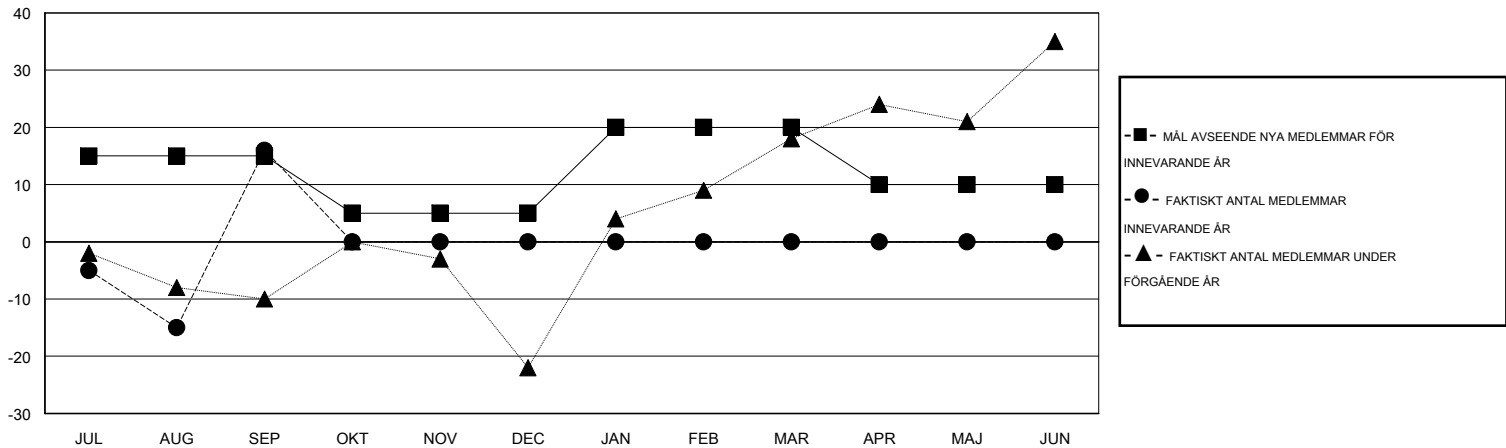

# MONTHLY MEMBERSHIP PROGRESS REPORT

District 101 S

Results as of: 9/30/2014

GMT: Kenneth Persson

OMRÅDE SWEDEN

GMT KO 4

Klubbar					Medlemmar				
RESULTAT FÖR 2014-2015					RESULTAT FÖR 2014-2015				
KVARTAL	MÅL AVSEENDE NYA KLUBBAR	NYA KLUBBAR	AVFÖRDA KLUBBAR	NETTOTILLVÄX T/MINSKNING	KVARTAL	MÅL AVSEENDE NYA MEDLEMMAR	CHARTER OCH TILLAGDA NYA MEDLEMMAR	AVFÖRDA MEDLEMMAR	NETTOTILLVÄX T/MINSKNING
JUL/AUG/SEP	0	1	0	1	JUL/AUG/SEP	15	35	19	16
OKT/NOV/DEC	0	0	0	0	OKT/NOV/DEC	-10	0	0	0
JAN/FEB/MAR	0	0	0	0	JAN/FEB/MAR	15	0	0	0
APR/MAJ/JUN	0	0	0	0	APR/MAJ/JUN	-10	0	0	0

MÅL OCH FAKTISKT ANTAL NYA KLUBBAR

MÅL OCH FAKTISKT ANTAL MEDLEMMAR

NEDLAGDA KLUBBAR: 0

6 CLUBS OF 50 TOG UPP EN ELLER FLER NYA MEDLEMMAR

KÖNSFÖRDELNING

MAN 1,069 (77.58%)  
KVINNA 309 (22.42%)

AVFÖRDA MEDLEMMAR